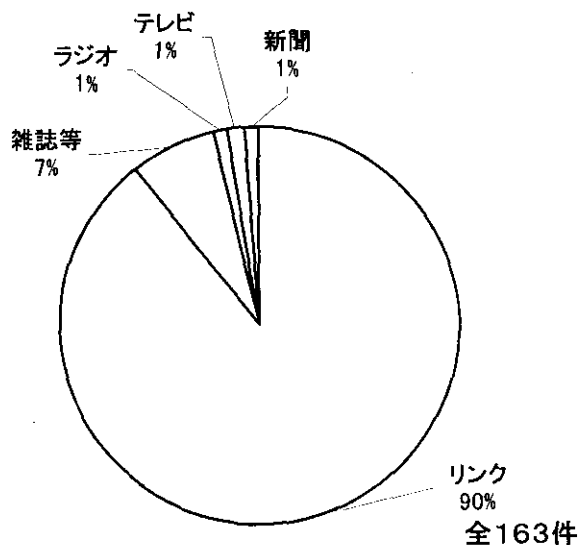

<媒体分類>

月	サイト名等	運営者	依頼元	URL	媒体
2月	子育て支援室ホームページ	静岡県 健康福祉部	自治体		リンク
	SPACE STAR 2001STATION	平瀬 信男	個人	http://www.topworld.ne.jp/bbs/users/TWOIN00903/bbs.cgi	リンク
	Welcom to Shoso Inoki Homepage	猪木 省三	個人	http://www.hirojo-u.ac.jp/~w3dev/inoki/bookmk_i.htm	リンク
	岩見沢市情報ページ	岩見沢市 総務部情報化推進室	自治体	http://www.city.iwamizawa.hokkaido.jp/	リンク
	小さくてもプロ〜JPCNホームページ	小さくてもプロ〜JPCN	団体・企業	http://lady.ncac.co.jp/hoikusyo/sensei/	リンク
	MiyaVillage	坂田美佐江	個人	http://homepage2.nifty.com/mi-ya/indexhtm.htm	リンク
		佐野 裕美	個人	http://www.h3.dion.ne.jp/~hiron	リンク
	川崎保育のつどいホームページ	川崎保育のつどい	団体・企業	http://homepage1.nifty.com/kid/fuborenkyo/zlink.html	リンク
	滋賀県立小児保健医療センターホームページ	滋賀県立小児保健医療センター	自治体	http://www.biwa.ne.jp/~mccshiga/	リンク
	東京都保育園父母の会連絡会ホームページ	東京都保育園父母の会連絡会	団体・企業	http://homepage1.nifty.com/tokyo-fuboren/	リンク
	Inter Woman	株式会社 インターウーマン	団体・企業	http://www.interwoman.co.jp/	リンク
	東京イースト子どものいる風景ホームページ	東京イースト子どものいる風景	団体・企業	http://tokyo-east.hoops.ne.jp/	リンク
	東京都支部へようこそ	社団法人日本助産婦会	団体・企業	http://homepage2.nifty.com/midwife	リンク
	子育てネット	アセダイス	個人	http://www.fksj.org/DA/?m2	リンク
	『BoysMamaClub(BMC)』	BoysMamaClub/BoysPapaClub	団体・企業	http://members.tripod.co.jp/loveryusei/	リンク
	e生活	株式会社いい生活	団体・企業	http://www.e-seikatsu.co.jp/	リンク
	PLANETかながわ	神奈川県生涯学習情報センター	自治体	http://www.planet.pref.kanagawa.jp/	リンク
	YOROZU NAVI	フラワーギフト専門店「フラワーシャワー」	団体・企業	http://www.flower-shower.gr.jp/cgi-bin/navi/navi.cgi	リンク
	スノードロップ	ベビーシッター派遣	団体・企業	http://www12.u-page.so-net.ne.jp/zk9/snowdrop/	リンク
	聖徳保育園	社会福祉法人青鷲会 聖徳保育園	保育所	http://www.shotokuhoikuen.ed.jp/	リンク
	アサヒコム	朝日新聞社	団体・企業	http://www.asahi.com/life/child/0207b.htm	リンク
	レポート&リンク	山口智幸	個人	http://www3.plala.or.jp/seon/1/index.html	リンク
	下関市ホームページ	下関市 保健福祉部児童福祉課	自治体	http://www.city.shimonoseki.yamaguchi.jp/	リンク
	くまもと子育てサイト ★KiRaRa★	KiRaRa	団体・企業	http://kirara.honesto.net/	リンク
	読売家庭版ヨミー	読売新聞PR誌	団体・企業		リンク
		川添 良子	個人		リンク
	「ママと子供の便利ブック」	株式会社ジャストシステム 出版部	団体・企業		本・雑誌
	ぷちコム	NTTシスコム(株)	団体・企業	http://www.petitcom.com/	リンク
	うつくしま 子育て支援ホームページ	福島県 児童家庭課児童福祉	自治体	http://www.pref.fukushima.jp/jidou/	リンク
	「こそだて」応援サイト	株式会社ブライト・ウェイ	団体・企業		リンク
	「はなまるきつずママ&パパサークル」	株式会社学習研究社	団体・企業	http://kids.gakken.co.jp/hanamaru/index.html	リンク
	LEE	(株)集英社	団体・企業		本・雑誌
Plema	(株)北海道電子計算センター	団体・企業	http://www.plema.com	リンク	
印西市ホームページ	印西市 市民経済部	自治体	http://www.city.inzai.chiba.jp	リンク	
サッポロ・フューチャー・スクウェア	電子流通促進協議会	団体・企業	http://www.sfs.city.sapporo.jp/	リンク	
子育て支援情報	鈴木 深幸	個人	http://homepage1.nifty.com/527/msub_kosodate1ink.htm	リンク	
愛知の私立保育園連盟ホームページ	愛知の私立保育園連盟	保育所	http://www01.tcp-ip.or.jp/~aichi/data/	リンク