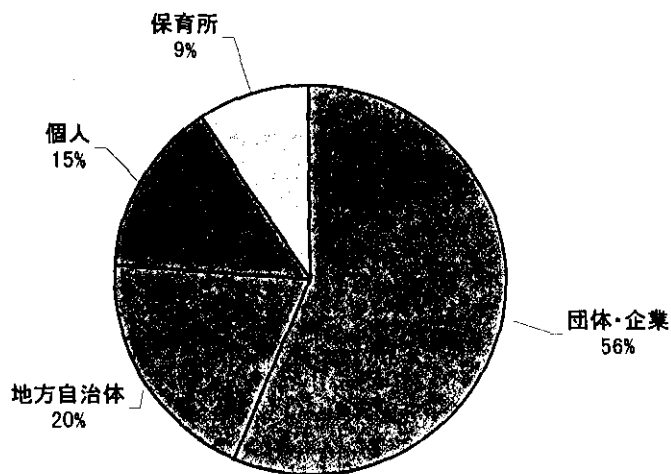

3. 広報活動一覧

【運営報告書（上半期）】

<依頼元分類>