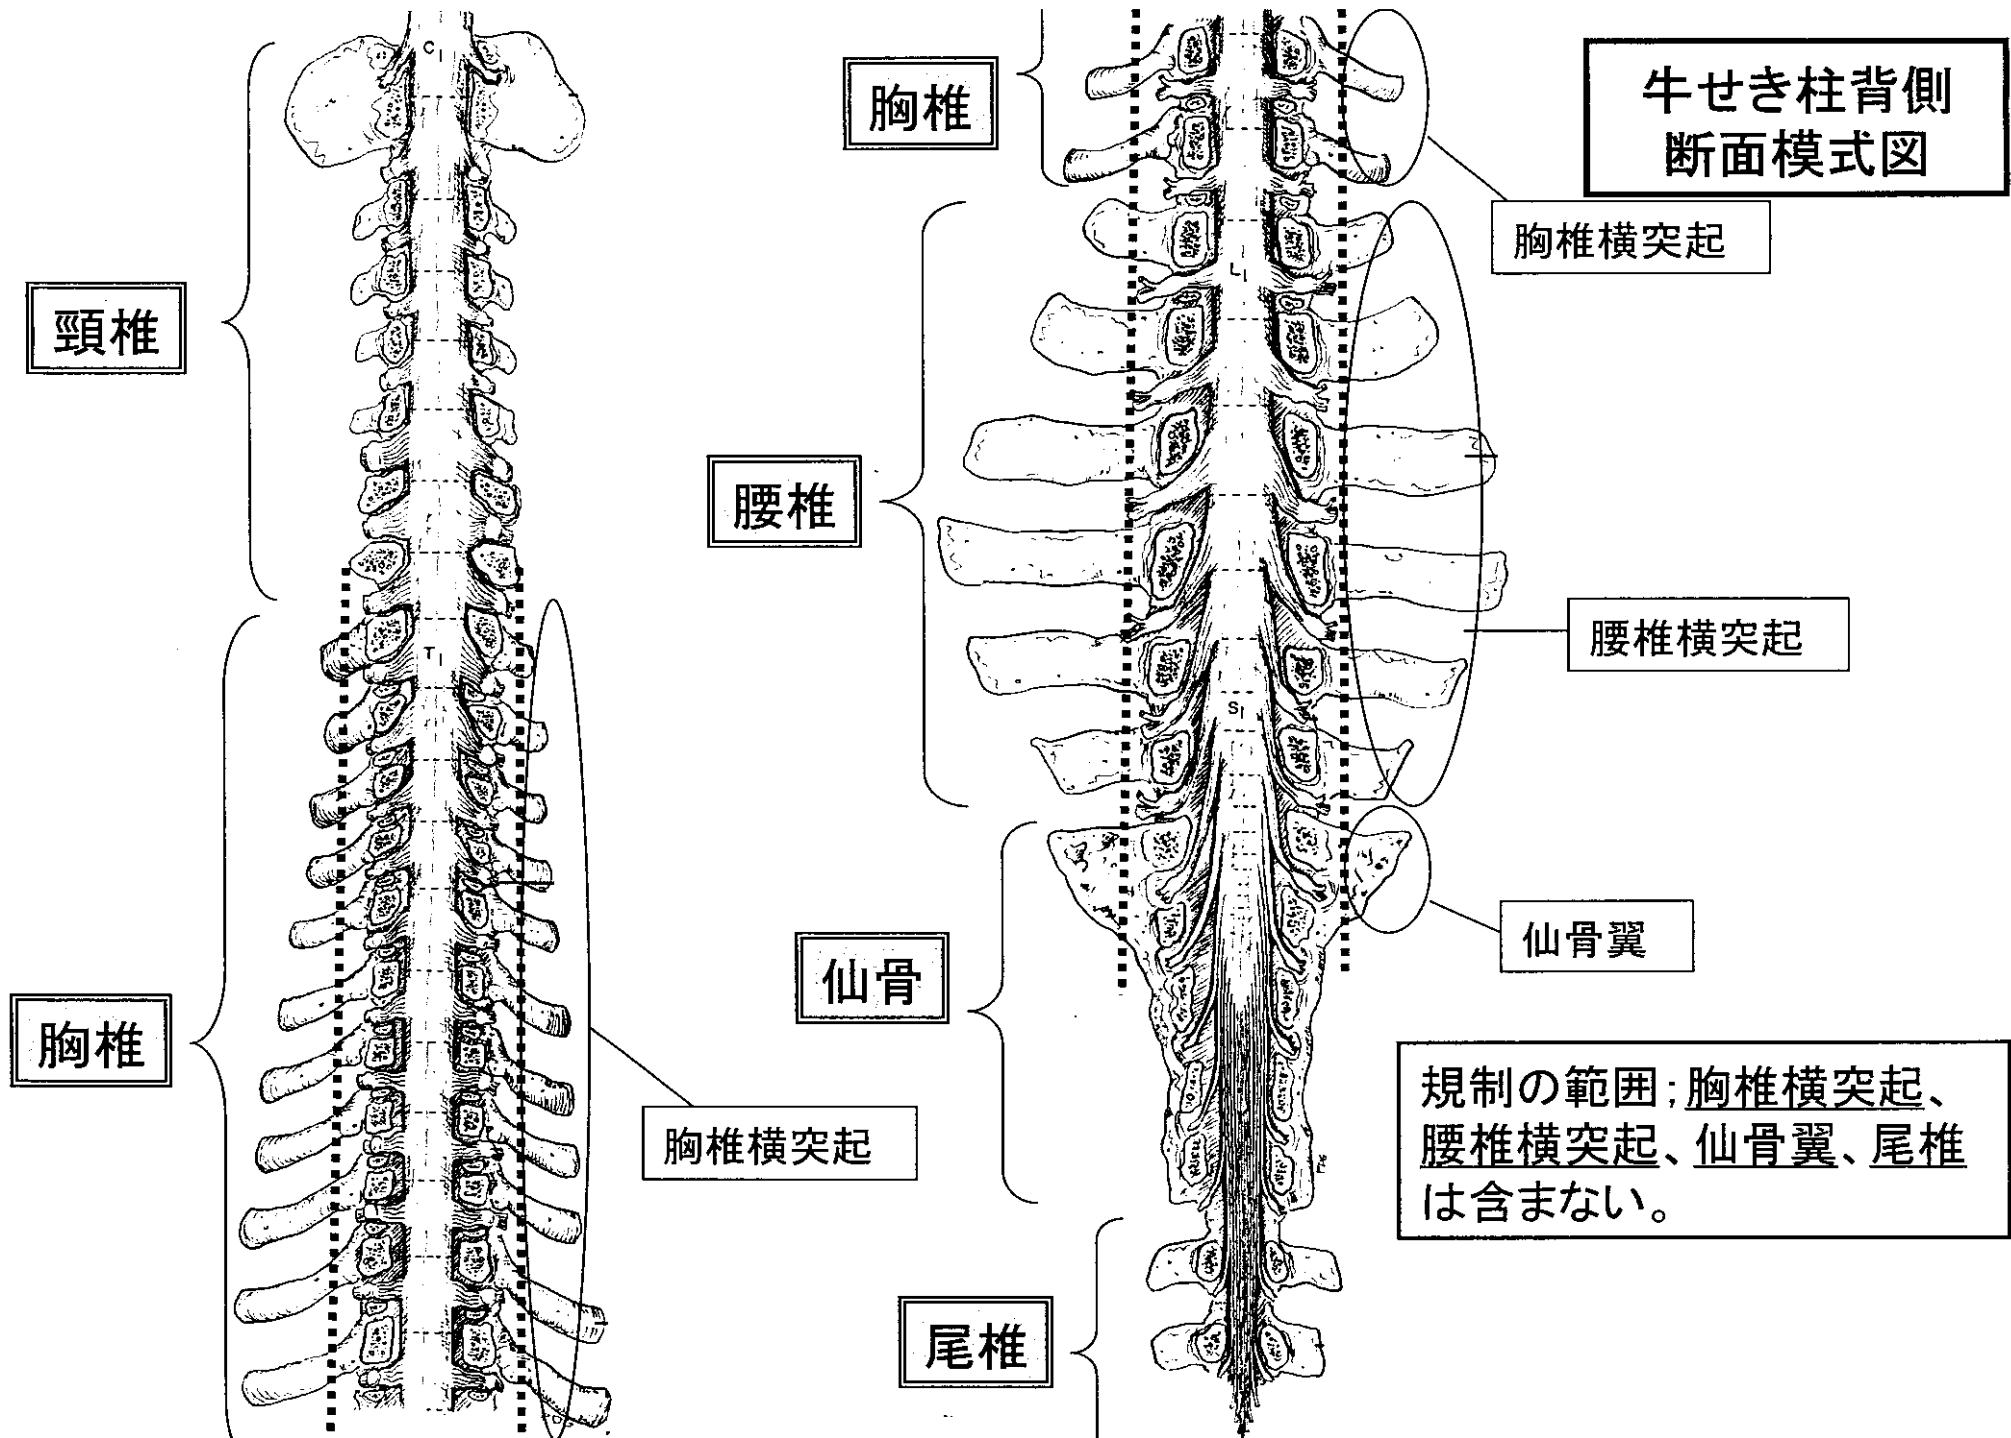

せき髄神経の模式図

頸椎

胸椎

腰椎

仙骨

尾椎

牛せき柱背側
断面模式図

胸椎横突起

腰椎横突起

仙骨翼

胸椎横突起

規制の範囲; 胸椎横突起、
腰椎横突起、仙骨翼、尾椎
は含まない。

胸椎