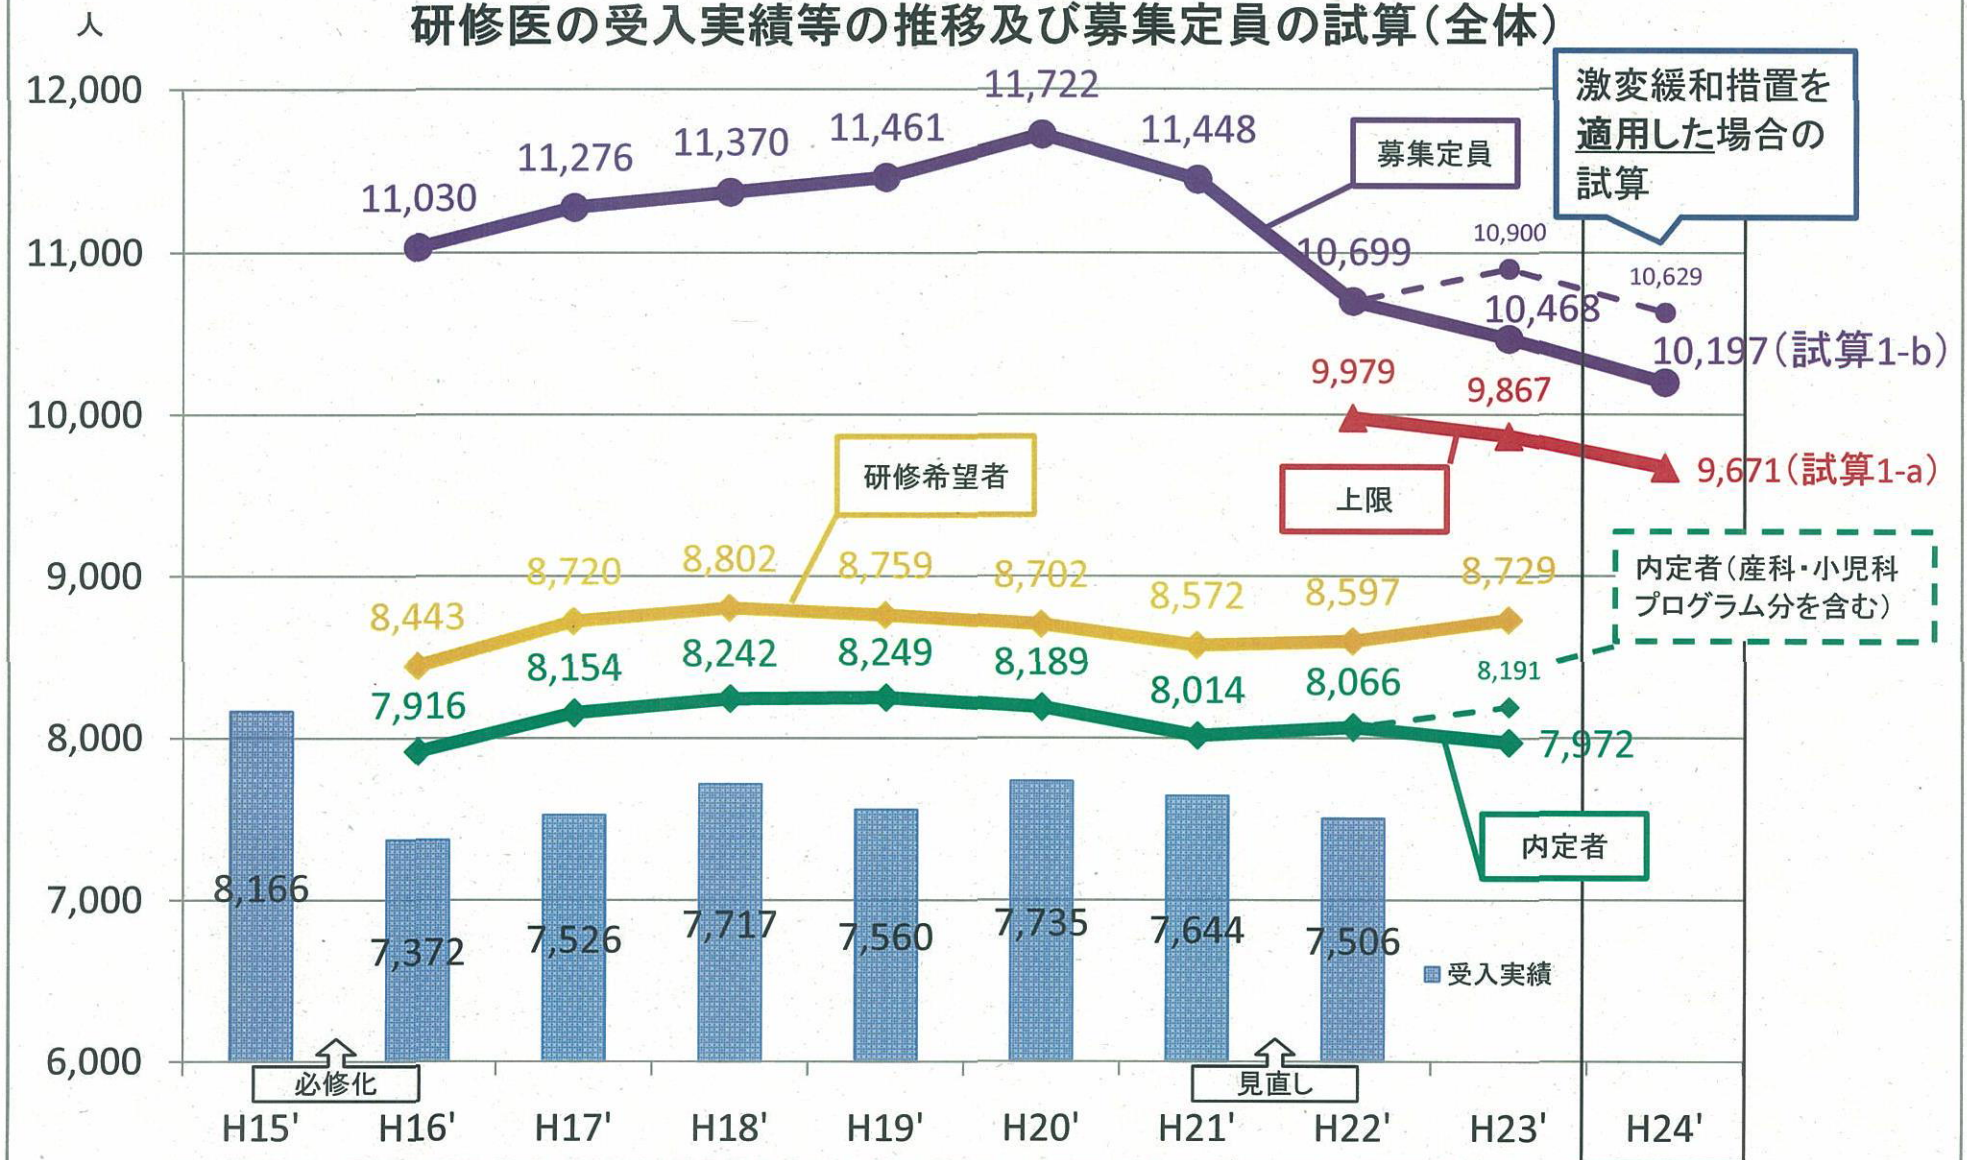

研修医の受入実績等の推移及び募集定員の試算(全体)

※ グラフは、自治医科大学及び防衛医科大学卒業の研修医を含め、全ての研修医についての動向を整理したもの。

※ 研修希望者は、各年度のマッチング参加者と自治医科大学、防衛医科大学卒業者の合計である。

研修医の受入実績等の推移及び募集定員の試算(6都府県)

※ グラフは、自治医科大学及び防衛医科大学卒業の研修医を含め、全ての研修医についての動向を整理したもの。