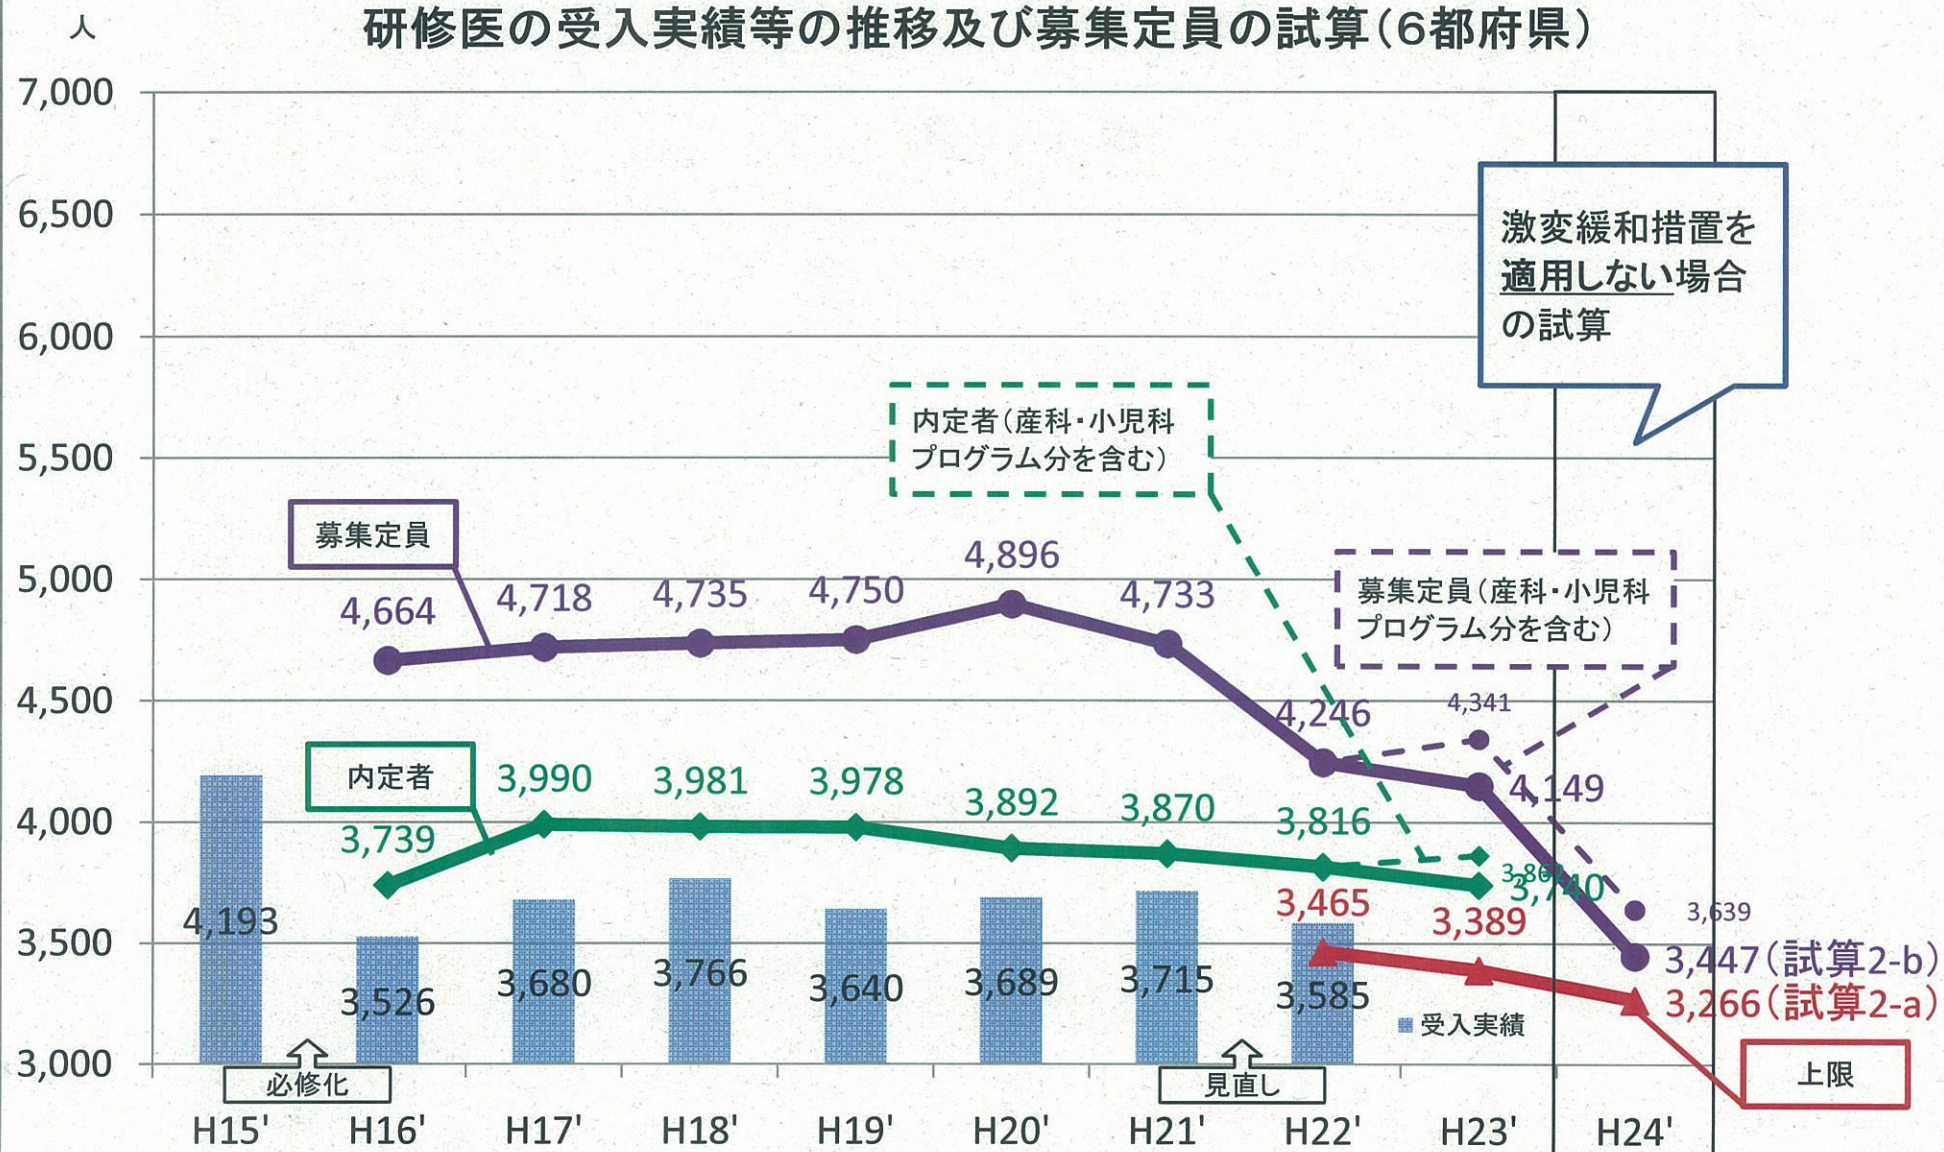

研修医の受入実績等の推移及び募集定員の試算(全体)

※ グラフは、自治医科大学及び防衛医科大学卒業の研修医を含め、全ての研修医についての動向を整理したもの。

※ 研修希望者は、各年度のマッチング参加者と自治医科大学、防衛医科大学卒業者の合計である。

研修医の受入実績等の推移及び募集定員の試算(6都府県)

※ グラフは、自治医科大学及び防衛医科大学卒業の研修医を含め、全ての研修医についての動向を整理したもの。