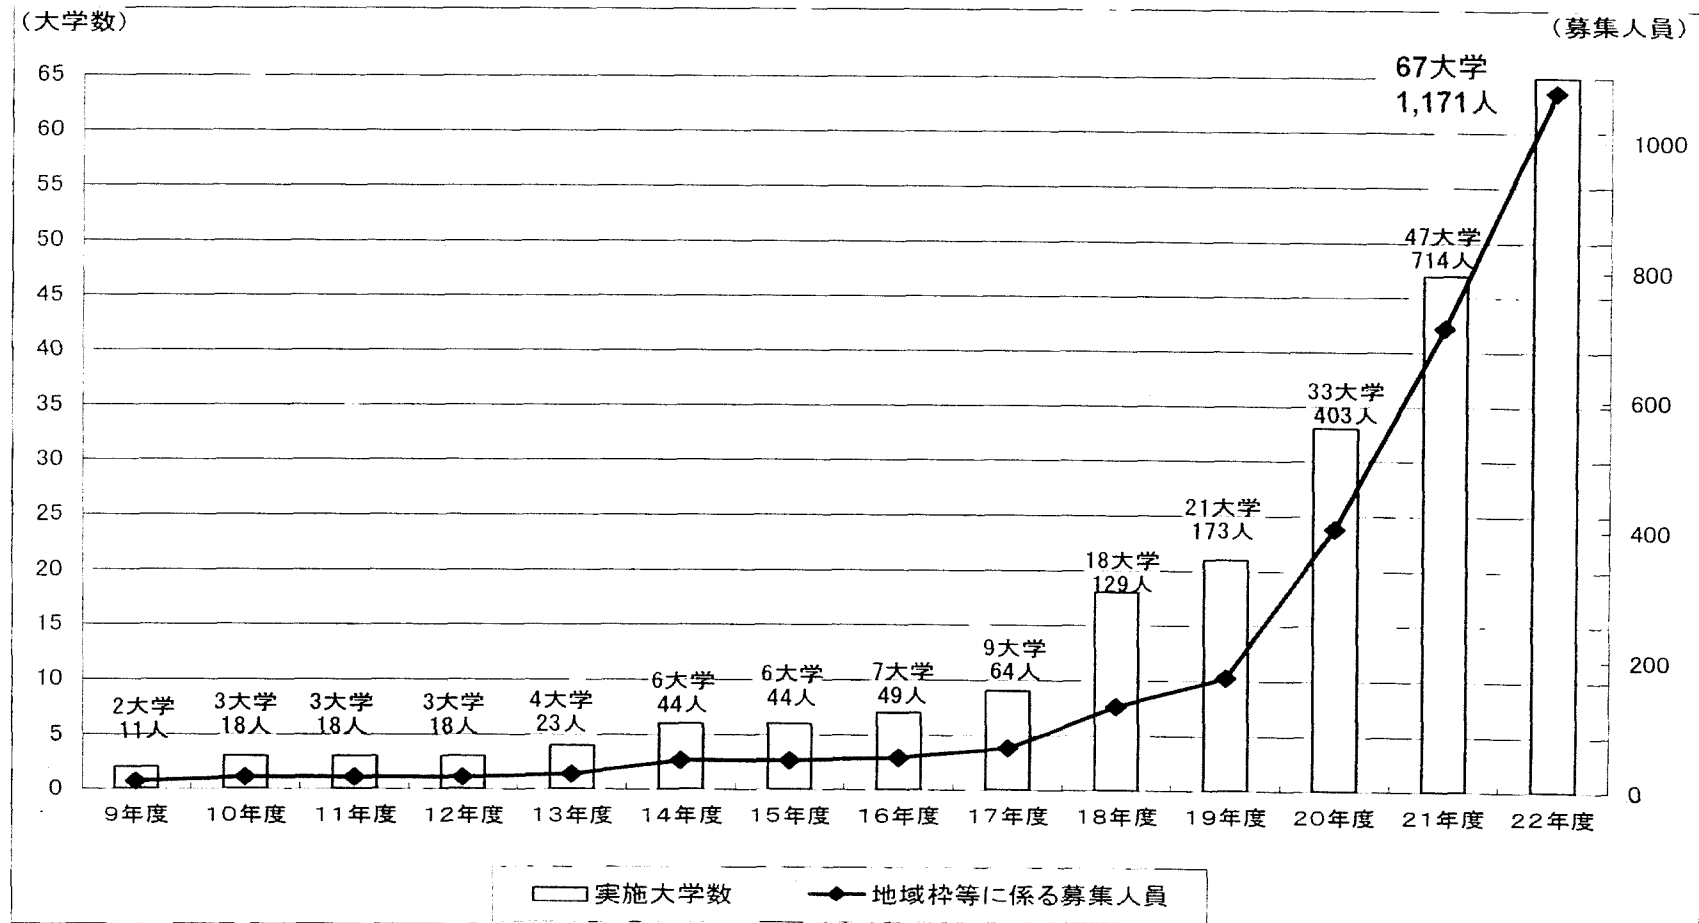

地域枠の状況

資料5

地域医療に従事する意欲のある学生を対象とした入学者選抜枠を設けることを推進し、平成22年4月現在、67大学で1,171人の「地域枠」が設定されている。

地域を指定した入学者選抜(地域枠)等の導入状況

平成22年4月医学教育課調べ

都道府県名	区分	大学名	H22入学定員	うち地域枠等 募集人員
北海道	国立	旭川医科大学 (うち2年次編入学)	122人 10人	72人 5人
北海道	公立	札幌医科大学	110人	35人
青森県	国立	弘前大学 (うち2年次編入学)	125人 20人	60人 5人
宮城県	国立	東北大学	119人	17人
岩手県	私立	岩手医科大学	125人	25人
秋田県	国立	秋田大学	122人	27人
山形県	国立	山形大学	125人	25人
福島県	公立	福島県立医科大学	105人	35人
茨城県	国立	筑波大学	110人	7人
栃木県	私立	獨協医科大学	115人	15人
埼玉県	私立	埼玉医科大学	115人	15人
群馬県	国立	群馬大学 (うち2年次編入学)	117人 15人	17人 2人
千葉県	国立	千葉大学	115人	15人
東京都	国立	東京医科歯科大学	100人	4人
東京都	私立	杏林大学	111人	6人
東京都	私立	順天堂大学	119人	13人
東京都	私立	昭和大学	110人	12人
東京都	私立	帝京大学	112人	1人
東京都	私立	東京医科大学	115人	5人
東京都	私立	東京慈恵会医科大学	105人	5人
東京都	私立	日本大学	120人	10人
東京都	私立	日本医科大学	112人	2人
神奈川県	公立	横浜市立大学	90人	30人
神奈川県	私立	北里大学	112人	2人
神奈川県	私立	聖マリアンナ医科大学	115人	5人
神奈川県	私立	東海大学	110人	10人
新潟県	国立	新潟大学	125人	15人
富山県	国立	富山大学	110人	20人
石川県	国立	金沢大学	117人	12人
石川県	私立	金沢医科大学	110人	10人
福井県	国立	福井大学	115人	15人
山梨県	国立	山梨大学	125人	40人
長野県	国立	信州大学	113人	13人
岐阜県	国立	岐阜大学	107人	27人
静岡県	国立	浜松医科大学	120人	20人
愛知県	国立	名古屋大学	112人	5人
愛知県	公立	名古屋市立大学	95人	5人
三重県	国立	三重大学	125人	35人